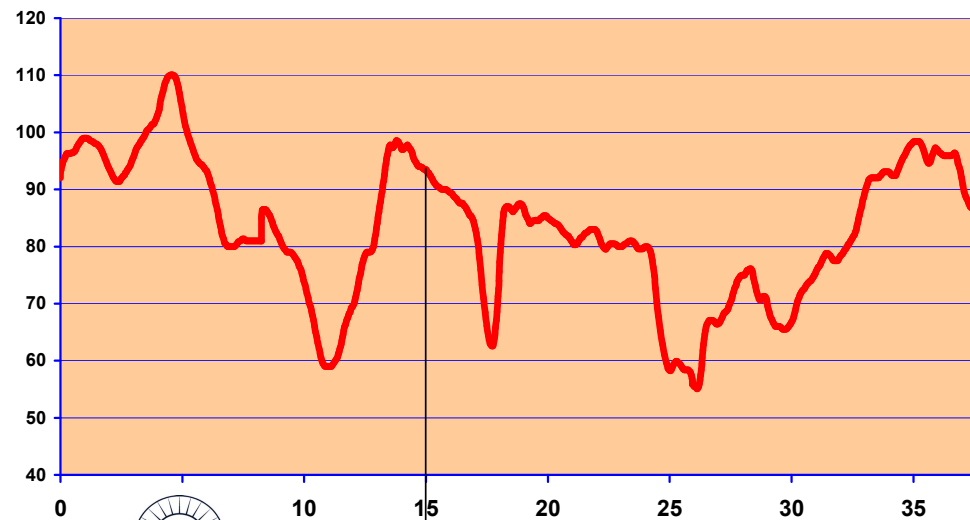

mulgi^orattoralli

38 km rajaprofiil

15 km, TP 1
EKSEKO

mulgi^omaratonid

- ® Madalaim punkt 55 m
- ® Kõrgeim punkt 110 m
- ® Tõusumeetrid 170 m

- ® Registreerimine www.sportinfo.ee
- ® Info www.rattaklubi.ee, www.sportinfo.ee
- ® Kontakt veiko.smidt@eesti.ee