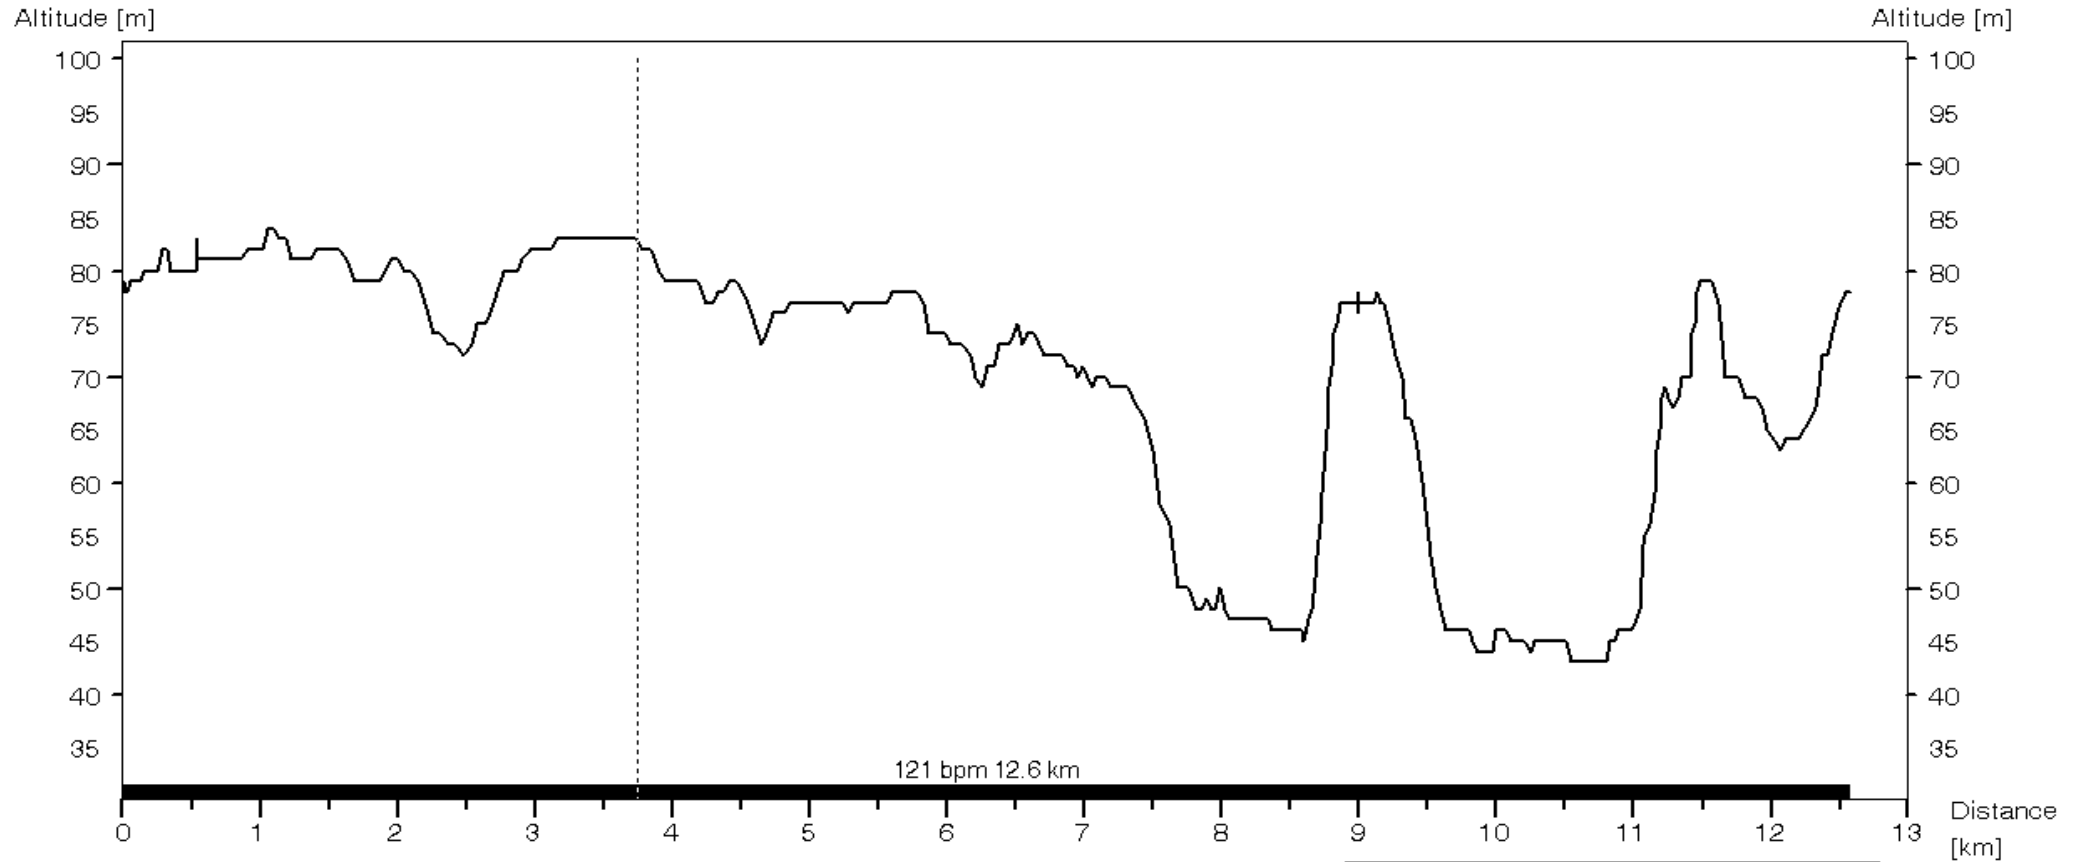

SILBERAUTO EESTI MV ÜHISSTARDIGA SÕIDUS RAJAPROFIIL

Ringi pikkus: 12,60 km
Tõusumeetrid ringil : 95 m

↗	0:07:00	(22 %)	2.479 km	(20 %)
→	0:17:45	(57 %)	6.960 km	(55 %)
↘	0:06:30	(21 %)	3.148 km	(25 %)

Korraldaja: VILJANDI RATTAKLUBI