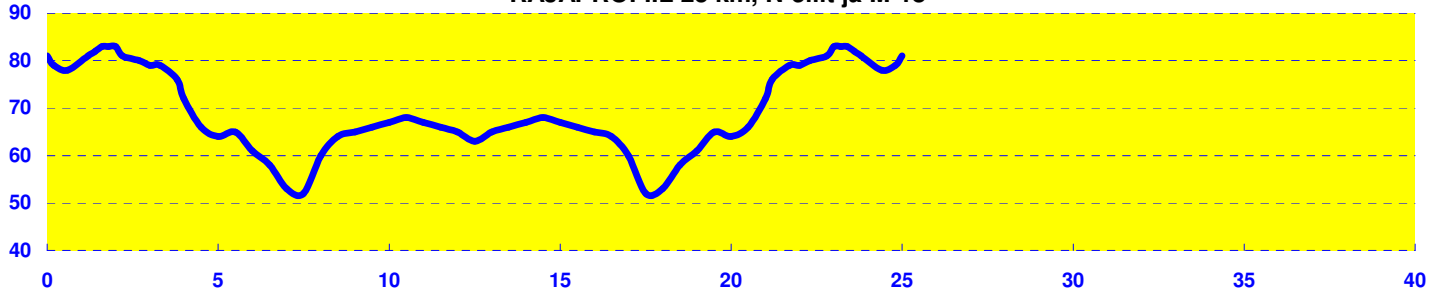

SILBERAUTO EESTI MV ERALDISTARDIGA SÕIDUS
RAJAPROFIIL 40 km, M-eliit

SILBERAUTO EESTI MV ERALDISTARDIGA SÕIDUS
RAJAPROFIIL 30 km, U-23

SILBERAUTO EESTI MV ERALDISTARDIGA SÕIDUS
RAJAPROFIIL 25 km, N-eliit ja M-18

SILBERAUTO EESTI MV ERALDISTARDIGA SÕIDUS
RAJAPROFIIL 15 km, N-18