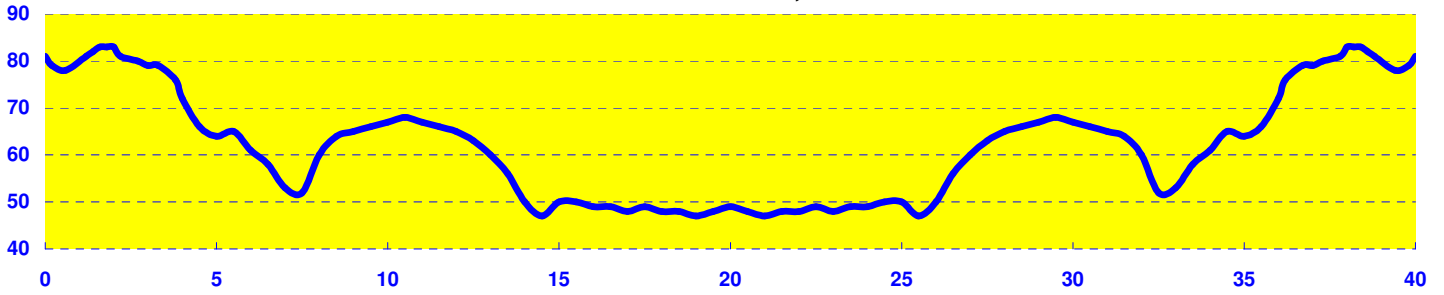

SILBERAUTO EESTI MV ERALDISTARDIGA SÕIDUS
RAJAPROFIIL 40 km, M-eliit

SILBERAUTO EESTI MV ERALDISTARDIGA SÕIDUS
RAJAPROFIIL 30 km, U-23

SILBERAUTO EESTI MV ERALDISTARDIGA SÕIDUS
RAJAPROFIIL 25 km, N-eliit ja M-18

SILBERAUTO EESTI MV ERALDISTARDIGA SÕIDUS
RAJAPROFIIL 15 km, N-18