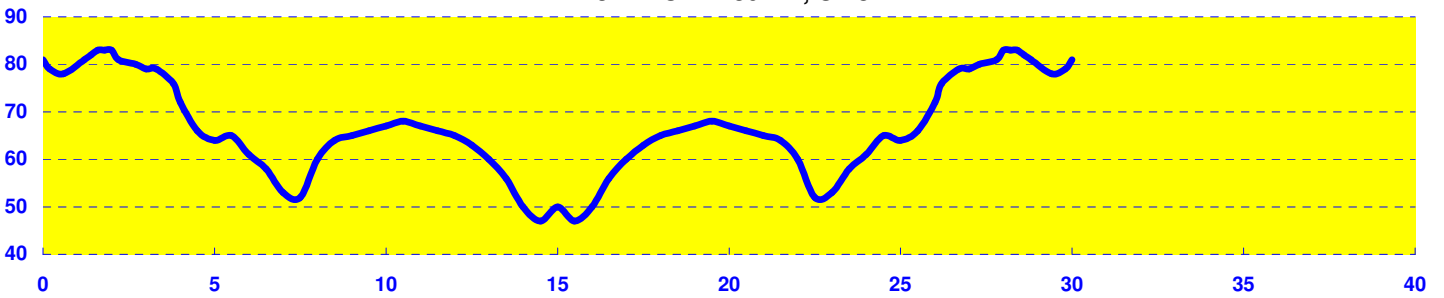

SILBERAUTO EESTI MV ERALDISTARDIGA SÕIDUS
RAJAPROFIIL 40 km, M-eliit

SILBERAUTO EESTI MV ERALDISTARDIGA SÕIDUS
RAJAPROFIIL 30 km, U-23

SILBERAUTO EESTI MV ERALDISTARDIGA SÕIDUS
RAJAPROFIIL 25 km, N-eliit ja M-18

SILBERAUTO EESTI MV ERALDISTARDIGA SÕIDUS
RAJAPROFIIL 15 km, N-18