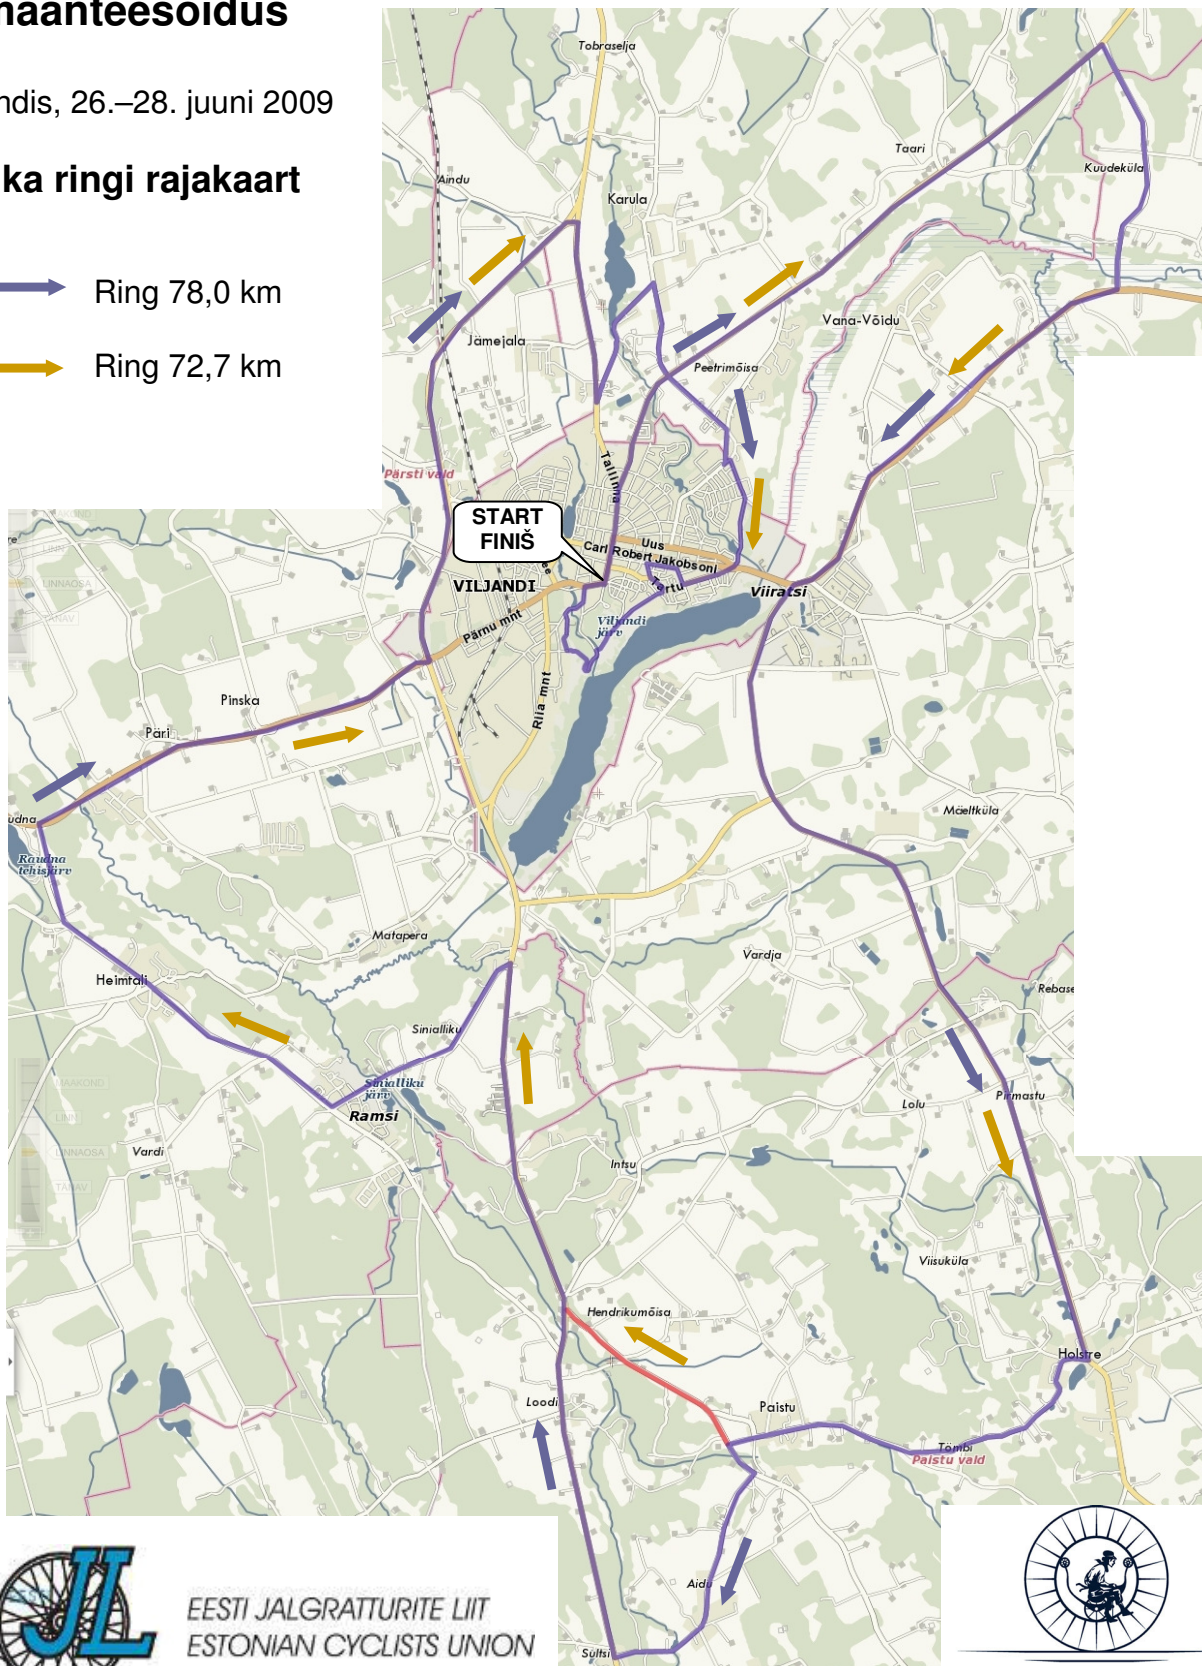

Eesti EMV maantee sõidus

Viljandis, 26.–28. juuni 2009

Pika ringi rajakaart

➡ Ring 78,0 km

➡ Ring 72,7 km

EESTI JALGRATTURITE LIIT
ESTONIAN CYCLISTS UNION

·VILJANDI RATAKLUBI·