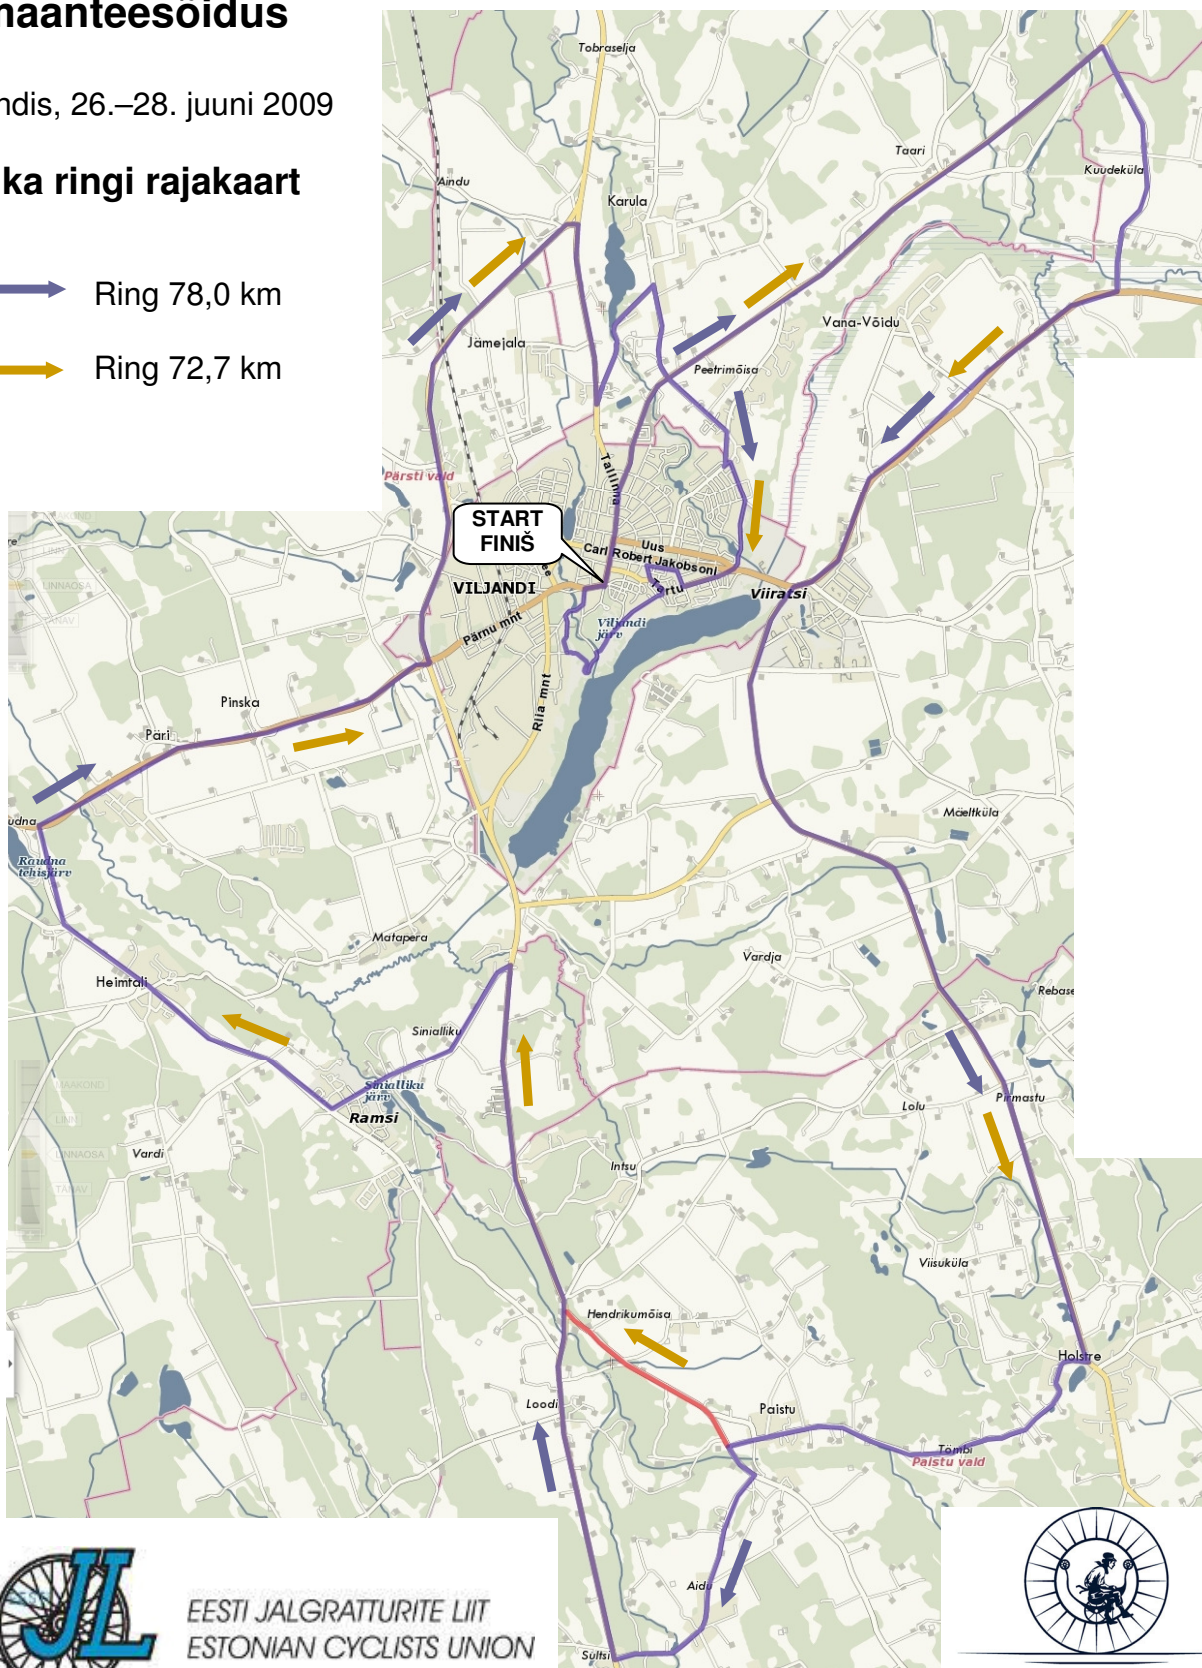

Eesti EMV maantesõidus

Viljandis, 26.–28. juuni 2009

Pika ringi rajakaart

- ➡ Ring 78,0 km
- ➡ Ring 72,7 km

EESTI JALGRATTURITE LIIT
ESTONIAN CYCLISTS UNION

·VILJANDI RATAKLUBI·