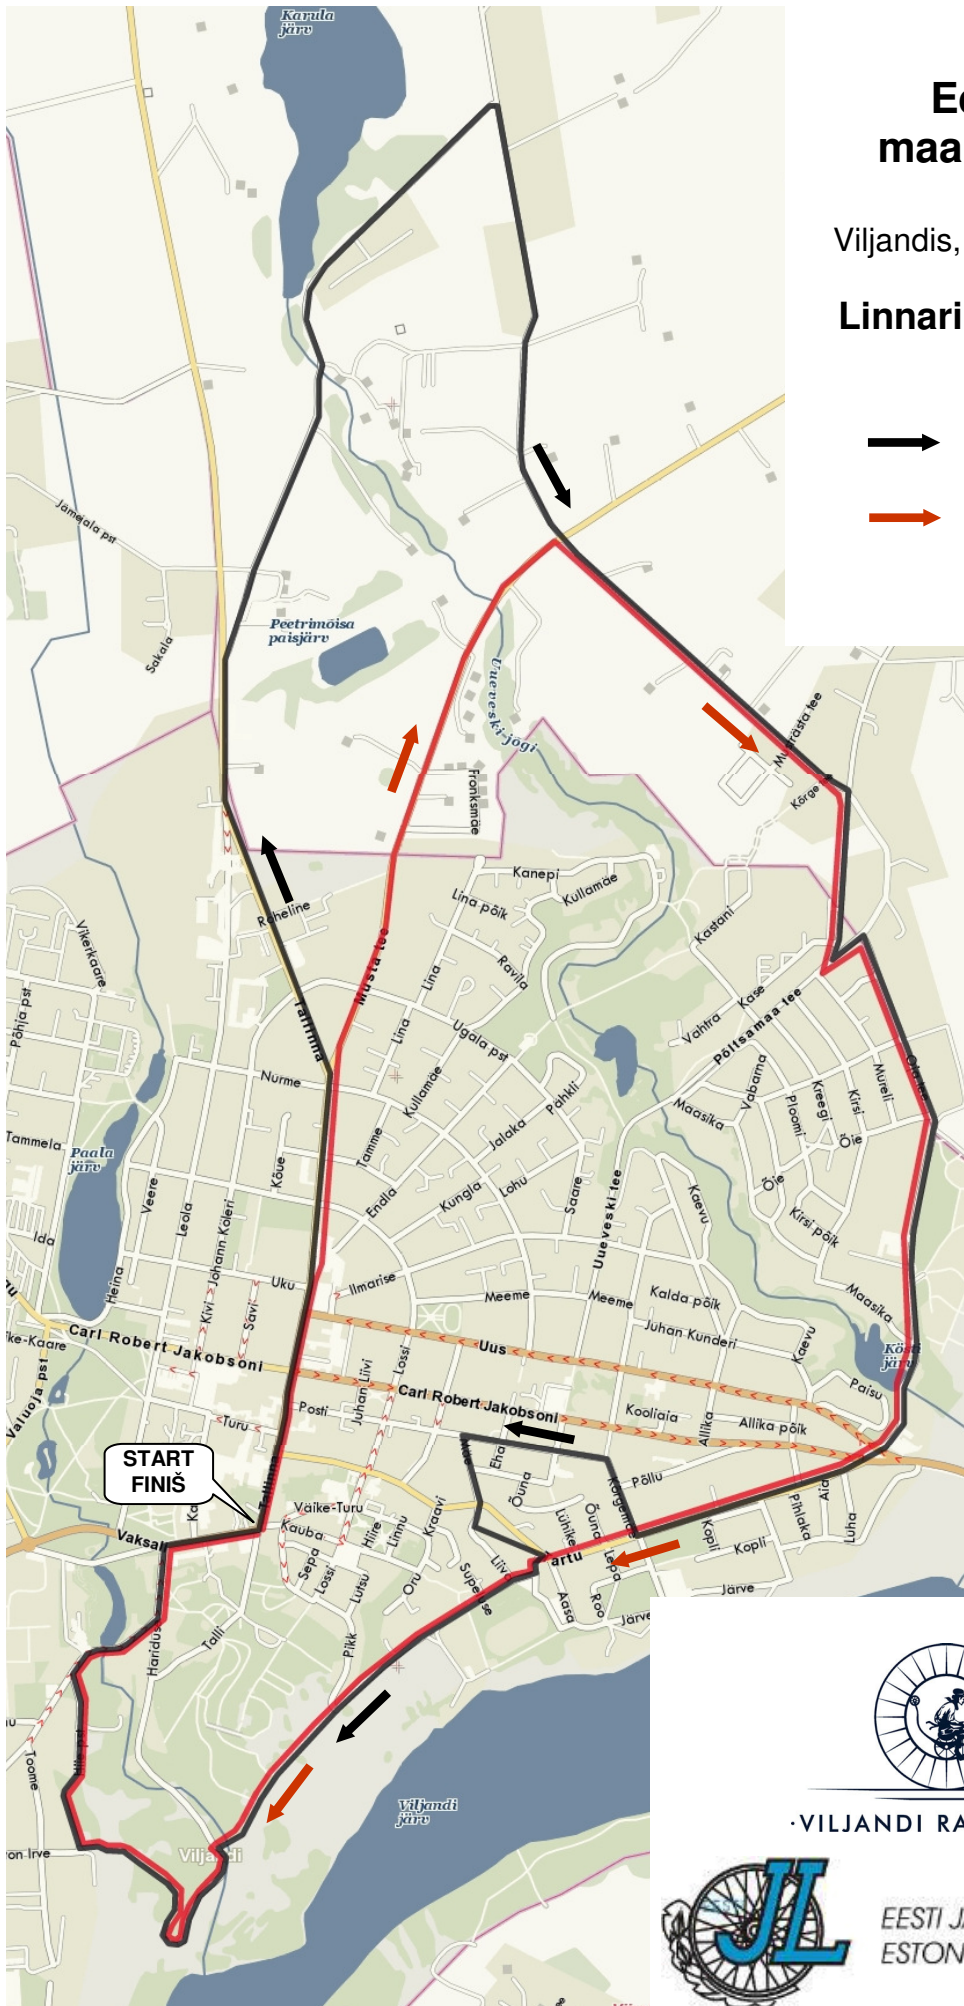

Eesti EMV maanteeõidus

Viljandis, 26.–28. juuni 2009

Linnaringide rajakaart

→ Ring 12,6 km

→ Ring 9,5 km

·VILJANDI RATAKLUBI·

EESTI JALGRATTURITE LIIT
ESTONIAN CYCLISTS UNION