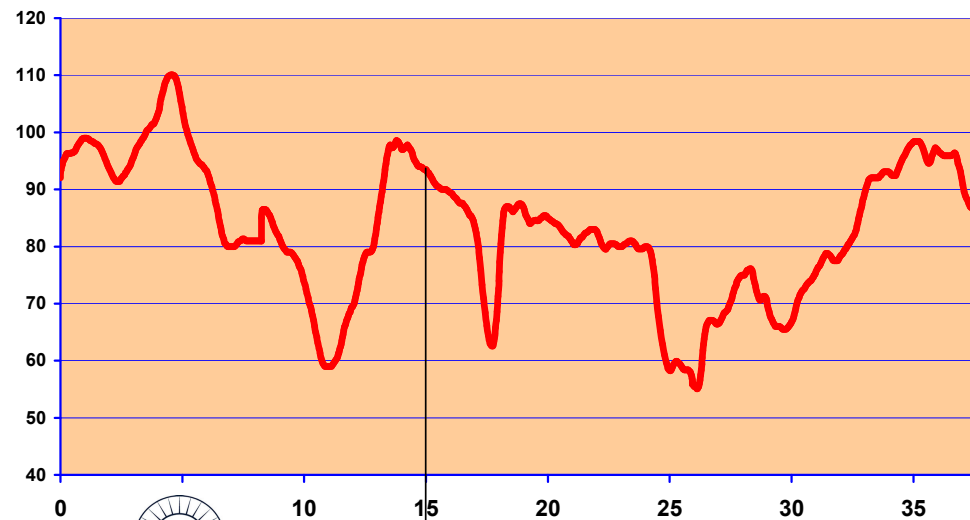

mulgi^orattoralli

38 km rajaprofiil

15 km, TP 1
EKSEKO

mulgi^omaratonid

- ® Madalaim punkt 55 m
- ® Kõrgeim punkt 110 m
- ® Tõusumeetrid 170 m
- ® Registreerimine www.sportinfo.ee
- ® Info www.rattaklubi.ee, www.sportinfo.ee
- ® Kontakt veiko.smidt@eesti.ee