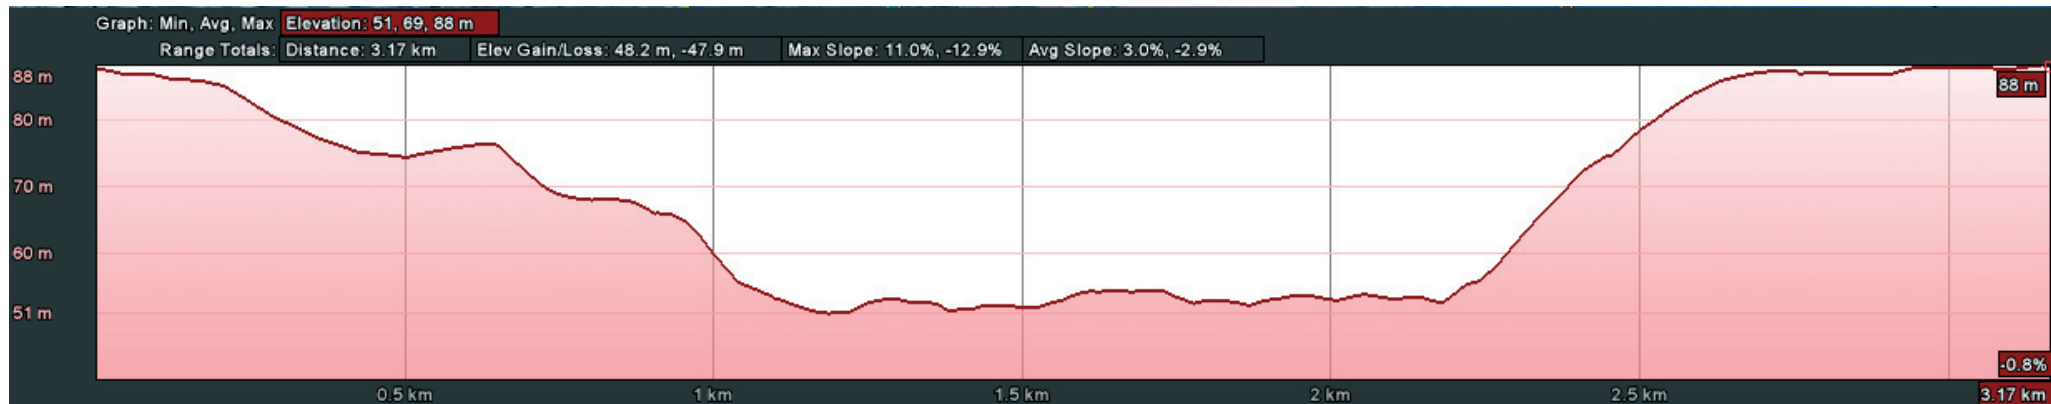

## Viljandi tänavasõit

### 3,2 km raja profiil

### 1,2 km raja profiil